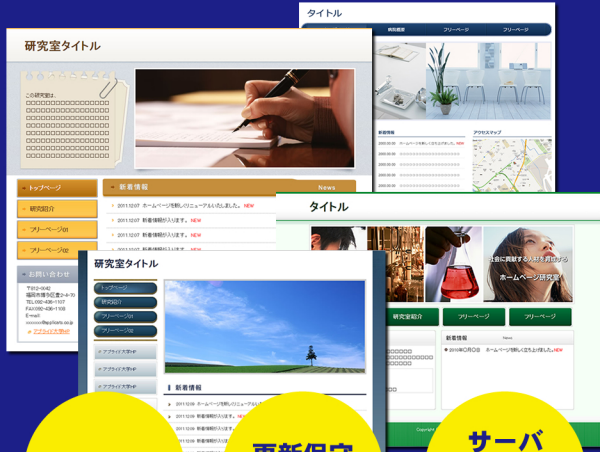

法人様・官公庁様・病院様なども!

プロのデザイナーが先生のページをデザインします!

おすすめプラン!!

99,800円 (税込)

このようなページを作成しております!

トップページ

研究内容や雰囲気がイメージできる、動きのあるページを作成いたします。

研究内容ページ

研究内容を閲覧者にわかりやすいように整理して作成いたします。

研究業績ページ

これまでの研究業績をリスト化して掲載。一覧しやすいページを作成いたします。
※ご要望に応じて、PDFへのリンクも可能です。

メンバー紹介ページ

研究室に所属されている、または過去に所属されていた方々を紹介するページを作成いたします。

アルバムページ

研究室のイベントなど研究室の雰囲気を伝えられるページを作成いたします。

SEO対策

検索エンジン対策を考慮した制作!

アクセス解析

Google Analyticsの導入でアクセス状況を解析!

安心しておまかせください。

テンプレートのご利用でさらにリーズナブルに!

49,800円 (税込) のホームページ制作

必要事項を記載して申し込むだけの簡単ホームページ立ち上げ!
 独自ドメインと独自ドメインを利用したメールアドレスも取得可能!
 デザインはテンプレートからお好みのものを選択可能!

Flash利用