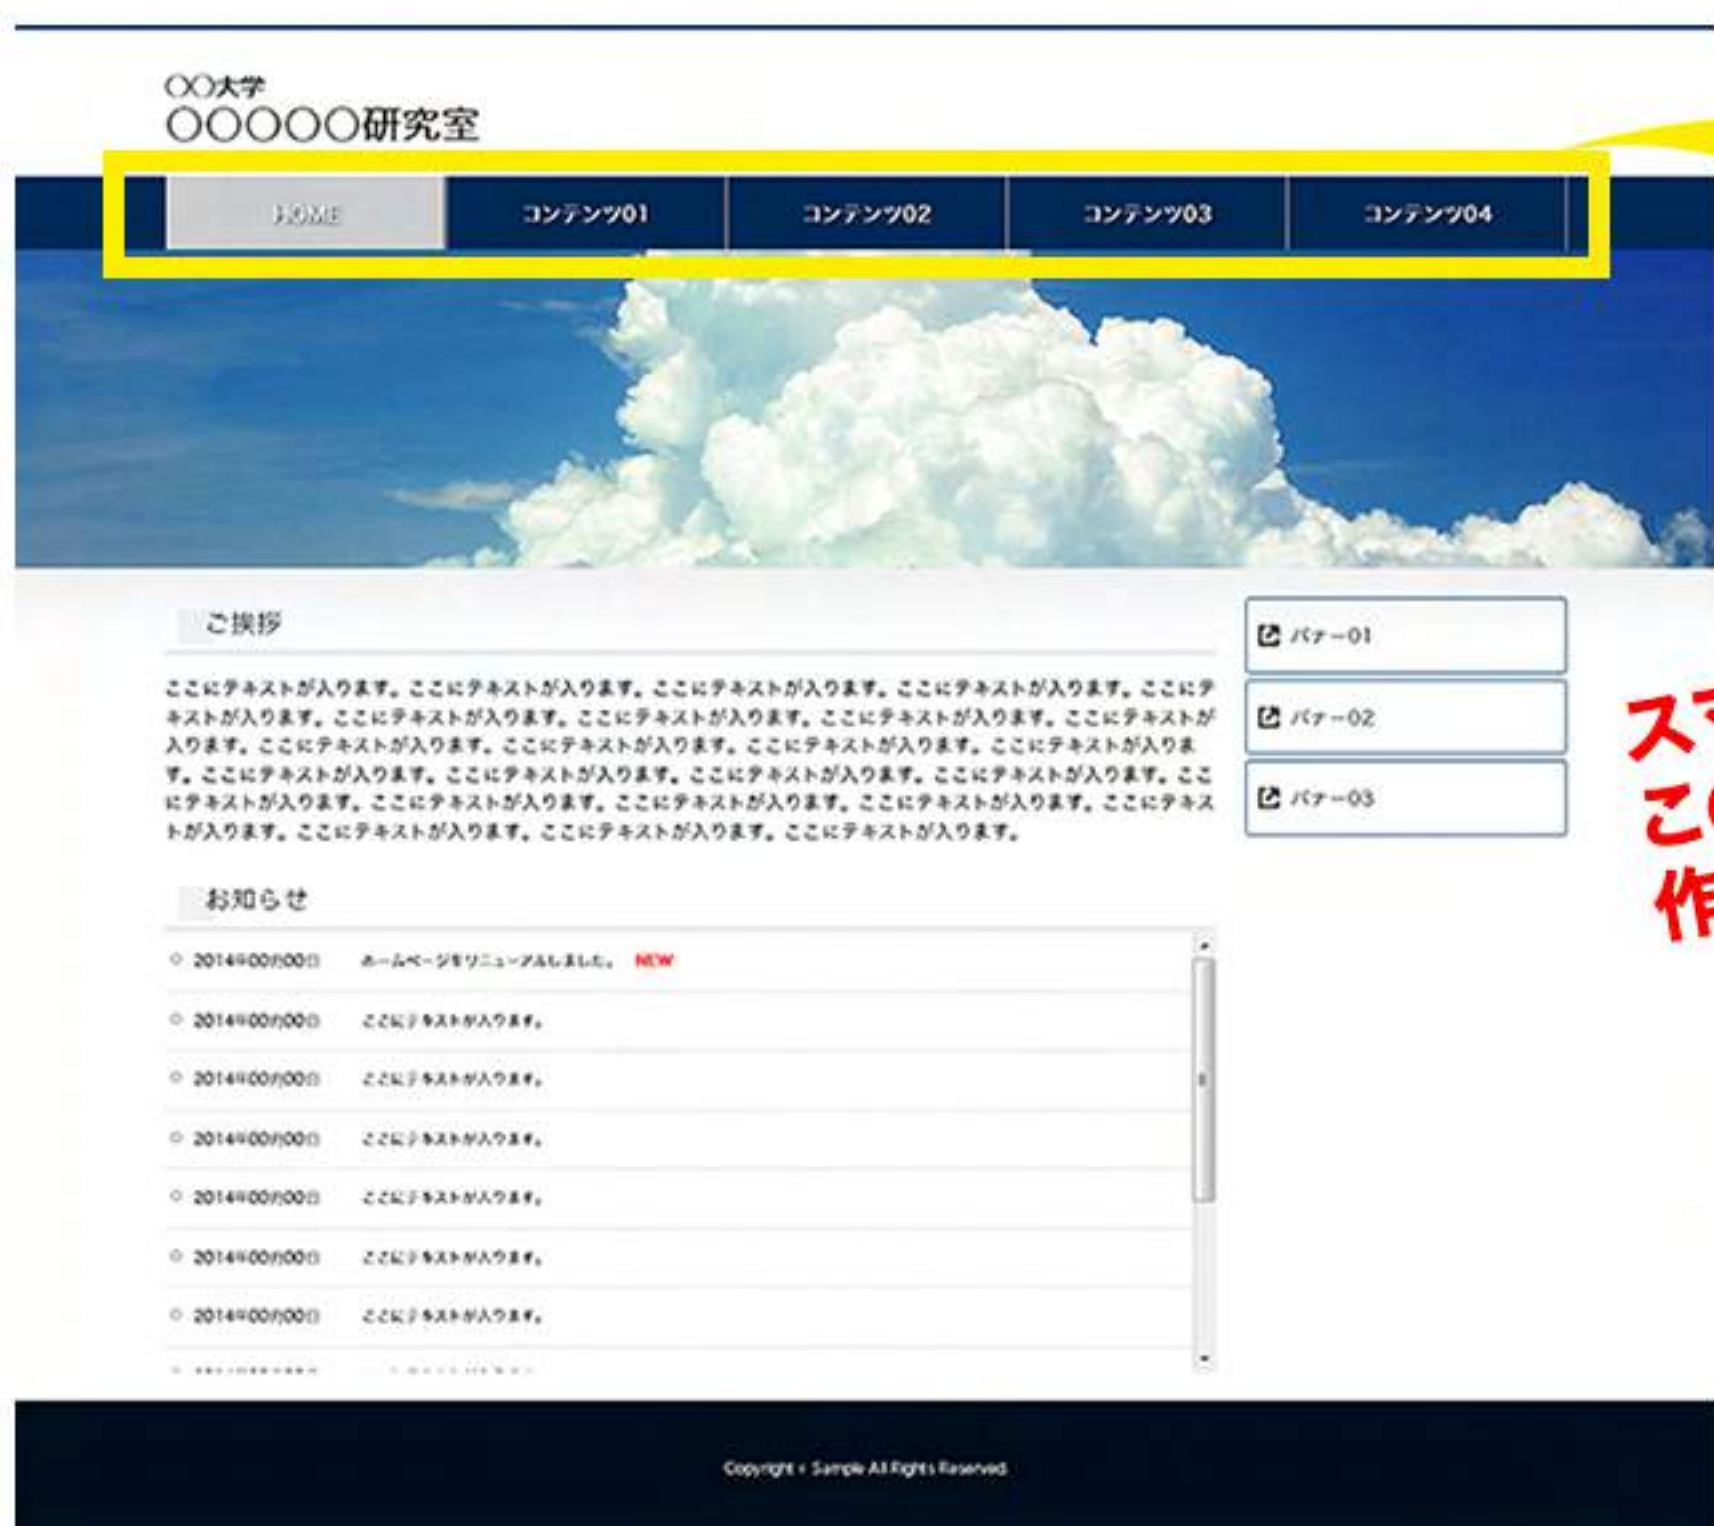

スマートフォン対応版は
このようなページを
作成しております!

トップページ

研究内容や雰囲気がイメージできる、動きのあるページを作成いたします。

研究内容ページ

研究内容を閲覧者にわかりやすいように整理して作成いたします。

研究業績ページ

これまでの研究業績をリスト化して掲載。一覧しやすいページを作成いたします。
※ご希望に応じて、PDFへのリンクも可能です。

メンバー紹介ページ

研究室に所属されている、または過去に所属されていた方々を紹介するページを作成いたします。

SEO対策

検索エンジン対策を考慮した制作!

アクセス解析

Google Analyticsの導入でアクセス状況を解析!

安心しておまかせください。