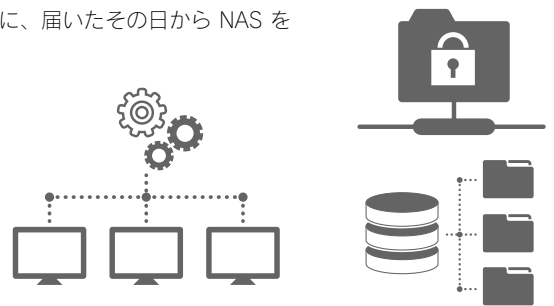

初期設定	RAID 設定・構築
IP アドレス設定	ユーザー登録
パスワード設定	共有フォルダ作成
アクセス権設定	時刻同期設定
異常通知メール設定	暗号化設定