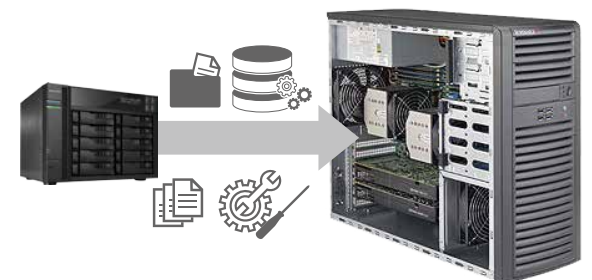

NAS システムに最適な Western Digital 製 HDD を標準採用

WD Red シリーズは、1～8 個のドライブベイを備えた NAS システム専用のハードディスクです。転送速度・信頼性・低消費電力のバランスの良いハードディスクで、NASware 3.0 テクノロジーにより、RAID が構成された NAS システムにおいて、長期的に安定した稼働を提供します。8 ベイ以上のモデルに標準採用している Western Digital Ultrastar シリーズは、24 時間 365 日の運用を想定した製品で、最大 250 万時間の MTBF を実現し、RAFF™ テクノロジーによる振動からの保護、RAID 対応時限エラー回復 (TLER) による、ストレージ環境内のドライブのフォールアウトの削減、年間最大 550TB のワークロードなど、NAS システムに、エンタープライズ向けの仕様を提供します。

D-MASTER エントリーモデル

大容量ファイルの転送にうれしい性能アップ

10GbE 対応ネットワークポート

一般的な RJ45 規格の 10GbE ネットワークポートを標準搭載。カテゴリ 6a ケーブルや 10GbE 対応スイッチと組み合わせることで 10GbE ネットワーク環境を簡単に構築することが可能です。この他に Gigabit LAN ポートも 2 ポート搭載。帯域幅を組み合わせることでネットワーク伝送効率をアップするリンクアグリゲーションモードでの利用も可能です。

Now 10X Faster
10 Gigabit Ethernet
10Gigabit Ethernet ポート × 1
Gigabit Ethernet ポート × 2

スクリーレスデザイン

工具不要で HDD 交換

本モデルではフロントカバーにマグネット式パネルを採用。さらに HDD も押し込み式固定のスクリーレスデザインとなり工具不要で素早く HDD の付け替えが可能です。もちろんホットスワップ対応なので電源を入れたままでの HDD 交換に対応しています。