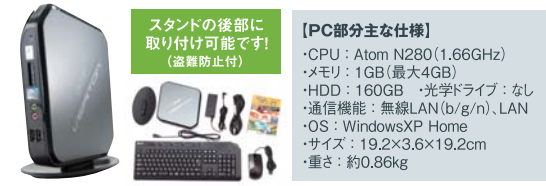

【主な仕様】

スクリーンサイズ	26インチ液晶
画面外形寸法	高さ730×幅440×奥行87mm
ピクセルフォーマット	1366平行×768垂直 ピクセル(RGB)
輝度	450cd/m2
スピーカー	5W×2 8Ω
電源	AC電源(100V 50/60Hz)
対応フォーマット	MPEG1/MPEG2/Divx3.11/Divx4.x/Divx5.x/XVID/MP3/AC3
メディア	CFカード(自動コピー機能USB→CF)
付属品	リモコン、鍵、説明書

画面のサイズ、ハードウェアは他にもご用意しております!ぜひ、ご相談ください!

27型液晶モデル [屋内使用] PC内蔵タイプ

さらに活用法を広げることができる専用PCとセット!ネットとの連携も可能!

専用コンパクトPCをセット!

長時間のコンテンツ再生、無線LAN搭載で、ネット配信による遠隔地からのコンテンツ更新など、専用PCでより魅力的な販促展開が可能になります!

ネットワーク対応!!

ネットワークに対応している事で活用法がさらに広がります。

- コンテンツの一括配信**
本部から各拠点にコンテンツの一斉配信ができます!
- スピーディーなコンテンツ更新**
メディアやメモリを送る等の手間、時間のロスが発生しません。リアルタイムにコンテンツ更新が可能です!

【主な仕様】

スクリーンサイズ	27インチワイド液晶
画面外形寸法	高さ730×幅500×奥行18.5mm
ピクセルフォーマット	1920平行×1080垂直 ピクセル(RGB)
輝度	300cd/m2
スピーカー	2W×2
電源	AC電源