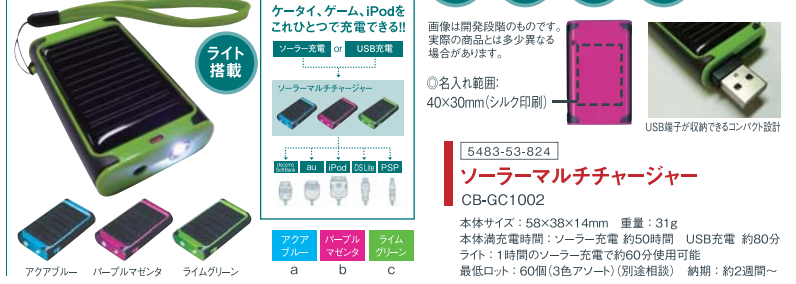

5483-53-824
ソーラーマルチチャージャー
CB-GC1002
本体サイズ: 58×38×14mm 重量: 31g
本体充電時間: ソーラー充電 約50時間 USB充電 約80分
ライト: 1時間のソーラー充電で約60分使用可能
最低ロット: 60個(3色アソート) 別途相談 納期: 約2週間~

USBケータイ充電器 巻きとりケーブルで持ち運びに便利な3キャリア対応USB充電器。