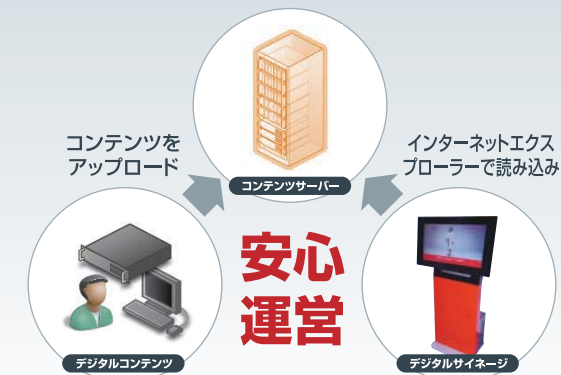

幅広いラインナップからお選びいただけます!

様々なタイプのデジタルサイネージご用途に合った1台を!

配信サービス

導入後の管理・運営もおまかせ下さい!

制作したコンテンツの管理、更新、コンテンツサーバーの運営など、面倒な作業はすべておまかせください! お客様の手間はかかりません。

安心
運営

ハード保守

万が一、故障等のトラブルが発生しても大丈夫です!!

ハードウェア面の心配もいりません! 予測できない事態にも専門スタッフが迅速に対応いたします。

でも
安心!!
トラブル
解決
いたします!

売上&集客アップに、アプライドのデジタルサイネージをぜひご利用ください!!

27型液晶モデル【屋内使用】 PC内蔵タイプ

ネットワーク対応でスピーディーなコンテンツ更新が可能!

型番:DS-27KS-PC

本体部分は様々な色に変更可能!

前面に名入れシール貼付け可能!