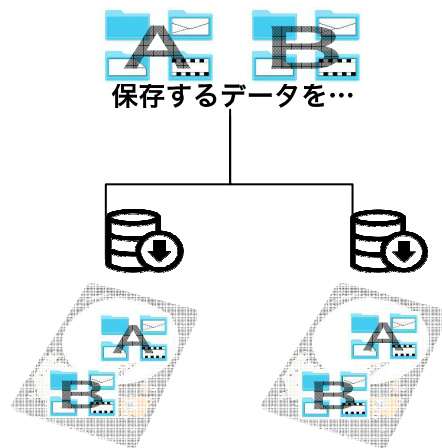

こんな方におススメです!

- ■データはバックアップを取っているが、システムイメージのバックアップはとっていないので、お仕事で使っているシステムやソフトウェア、設定などがパソコンの故障でなくなるのは困る!
- ■パソコンの故障で修理に出すことで業務が止まるのは困る!