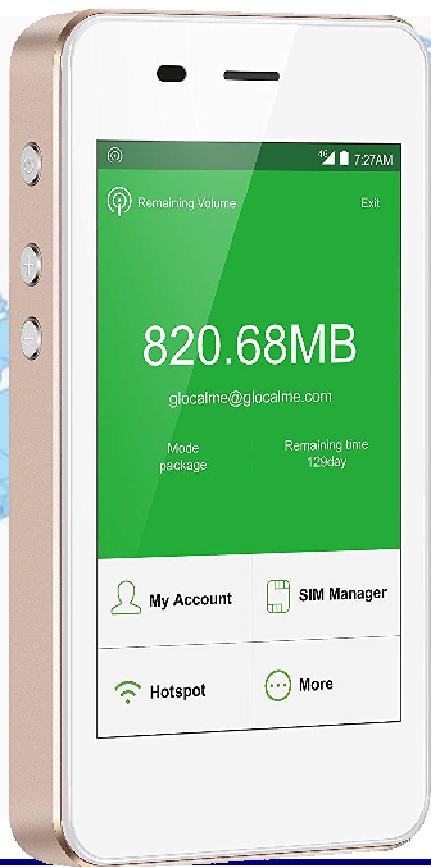

快適高速通信のNEWプラン!

高速通信! 配線無し! 海外でもこれ1台!

『ALTEEM World GlocalMe G3』

世界中で複数のキャリアが利用できる画期的なWiFiルーターが登場!
各国・各地域に応じて最適な回線を自動選択して接続します。

海外使用1年間
13G/24Gモデル!!

追加海外通信チャージパック
1G/3G/10G!!

クラウドWiFi 「GLOCAL NET」 GlocalMe G3

最大通信速度:最大通信速度 /WLAN:IEEE802.11 b/g/n/ バッテリー:5350mAh /
ディスプレイ:4インチタッチパネル/モバイルバッテリー機能搭載/サイズ:126.5×65×19mm 240g/
同時接続端末台数:5台/外付けSIMスロット数 2×Nano SIM

エリア

日本を含む世界最大!135か国

高速

4G・LTE通信に対応!
※3Gに対応していない地域もあります。

翻訳機能

翻訳アプリ利用可能言語32か国!

大容量バッテリー搭載

1日の外出でも安心!最大連続使用15時間!

端末代・通信料
一括お支払い!
月額料金不要!

パソコン、スマートフォン、タブレットPCなど
最大5台同時接続可能!工事不要!!

校費、物品調達としてご購入いただける
人気の一括レンタルパッケージ!

研究室に!出張用に!インターネットがさらに便利に!

国内
30GB/月
プラン
海外 13GB/年