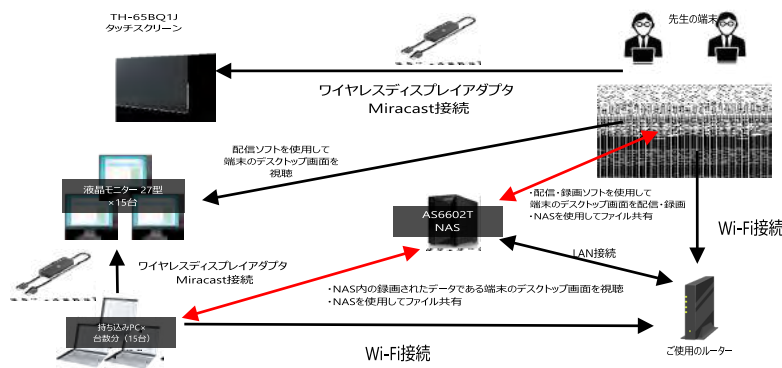

デスクPCをたくさん準備するのはコストがかかる。配線もスッキリ！スマート化。研究室・会議室まるごとワイヤレス化！お任せください！
タブレット&ノートPC持参であればアプライドにてお任せください。大型タッチディスプレイとNASを活用！

- TH-65BQ1J(スタンドセット)
- 液晶モニター 27型 ×15台
- ワイヤレスディスプレイアダプタ UTH-00036
- NAS ×1台 AS6602T (4TB×2)

プランTH-65BQ1J (スタンドセット) NAS 会議室 研究室まるごとスマートパック (ファイル共有)
特別価格 **1,498,000** 税込円