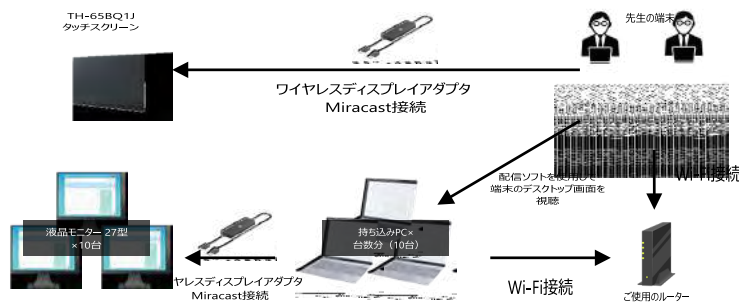

パソコンやスマホの画面を、ワイヤレスに 4K 対応テレビやモニターに大画面共有!

本体をHDTVやモニターのUSBとHDMIに接続し、メニューから「Wireless Display Adapter」を選択するだけで、ミラー接続や画面拡張を行うことができます。

- 4K対応! 高画質で動画の再生が可能
- インターネット環境不要!
3ステップで簡単接続
- ポケットにも入るコンパクトなサイズ
で持ち運びに最適

会議室のプロジェクターやモニターにワイヤレスで映像を接続!リアルタイムにアイデアを共有し、共同作業も行えます。タッチペン機能があるデバイスでは、PowerPointのインク機能を使用することで、大画面のワークスペースに分岐点を強調することができます。

USB-A ⇔ HDMIケーブル
[映像 /0.38m /4K対応]

Microsoft
4K Wireless Display Adapter
マットブラック
UTH-00036

特別価格 **9,000円** 税込

ごちゃごちゃした配線もスッキリ！コストを抑えたDX大型電子ディスプレイスマートパック
研究室/会議室を利用した学会/講義のプレゼン等まるごと承ります。

- TH-65BQ1J(スタンドセット)
- 液晶モニター 27型 ×10台
- ワイヤレスディスプレイアダプタ UTH-00036

TH-65BQ1J (スタンドセット) 研究室まるごとスマートパック
特別価格 **998,000** 税込円