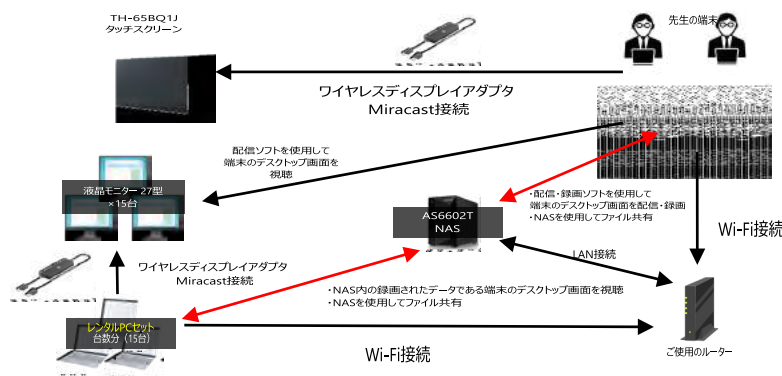

会議室のプロジェクターやモニターにワイヤレスで映像を接続!リアルタイムにアイデアを共有し、共同作業も行えます。タッチペン機能があるデバイスでは、PowerPointのインク機能を使用することで、大画面のワークスペースに分岐点を強調することができます。

USB-A ⇔ HDMIケーブル
[映像 /0.38m /4K対応]

Microsoft
4K Wireless Display Adapter
マットブラック
UTH-00036

特別価格 **9,000円** 税込

ごちゃごちゃした配線もスッキリ！コストを抑えたDX大型電子ディスプレイスマートパック
研究室/会議室を利用した学会/講義のプレゼン等まるごと承ります。

- TH-65BQ1J(スタンドセット)
- 液晶モニター 27型 ×10台
- ワイヤレスディスプレイアダプタ UTH-00036

TH-65BQ1J (スタンドセット) 研究室まるごとスマートパック
特別価格 **998,000** 税込円

プランTH-65BQ1J (スタンドセット) NAS 会議室 研究室まるごとスマートパック (ファイル共有)
特別価格 **1,498,000** 税込円

まるっと全てお任せください!PCもレンタルします、モニターも用意します!ファイル共有も設定します!
配線もスッキリ、手間もなし。

- TH-65BQ1J(スタンドセット)
- 液晶モニター 27型 ×15台
- レンタルPCセット ×15台
- ワイヤレスディスプレイアダプタ UTH-00036
- NAS ×1台 AS6602T (4TB×2)