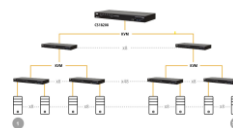

サーバーラックのKVMスイッチは ATEN製品をぜひご検討ください。

グローバルシェア約60%! 弊社お勧めのKVMスイッチは
豊富なラインナップにてご用意しております。

裏起動が可能な ビデオダイナミック対応

コンピュータ側のEDIDを保存し、
常に最適な解像度の設定にて
KVM切替操作が可能です。

多段接続で 最大512台のコンピューター接続が可能

ATENのKVMは
カスケード/デジチェーンで
最大3段接続が可能 ※1

※1...CS19208/CS19216/CS17916/CS1308/CS1316は2段カスケード対応
CS1708A/CS1716Aはカスケード接続対応となります。

【サーバーラック対応KVMスイッチ ラインナップ】

型番	インターフェース		コンピューター インターフェース /解像度	コンピューター 最大接続 ポート数	USBハブ	オーディオ 対応	市場想定価格 (税別)
	キーボード マウス	ディスプレイ					
CS19208	USB	Display Port または HDMI	Display Port 4096x2160	8	○ (USB3.0)	○	¥155,900
CS19216			Display Port 4096x2160	16			¥242,900
CS18208		HDMI	HDMI 4096x2160	8			¥138,000
CS18216				16			¥204,500
CS1798		HDMI	HDMI 1920x1200	8	○ (USB2.0)		¥136,900
CS17916				16			¥230,700
CS1768		DVI D-sub15	DVI 1920x1200	8	○ (USB2.0)		¥140,000
CS1788							DVI 2560x1600
CS1708A	USB PS2	D-sub15	VGA 2048x1536	8	○ (USB1.1)	×	¥131,400
CS1716A				16			¥152,700
CS1308				8	×		¥98,300
CS1316							16