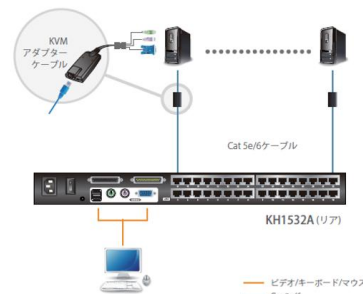

様々な映像出力に対応！ マルチインターフェース対応KVMスイッチ

**VGA/DP/DVI/HDMIなど異なるインターフェースの
サーバーやPC端末もATENのアナログKVMスイッチで集約可能です！**

【ポイント】

- ☐ マルチプラットフォーム (Win/Mac/Linux/Sun)対応
- ☐ サーバーとKVMスイッチ間はLANケーブルと専用モジュールで接続可能
- ☐ 日本語メニューが仕様のできる多言語OSD搭載
- ☐ 最大解像度- 最大1,920×1,200@60Hz(30m)、1,600×1,200@60Hz(40m)、1,280×1,024@75Hz(50m)

【KHシリーズ ラインナップ】

型番	ユーザー数	ポート数	ローカルディスプレイ キーボード/マウス	ポート数	IPリモート	市場想定価格 (税別)
KH1508A	1	8	D-Sub15 USB or PS/2	8		¥95,500
KH1516A	1	16		16		¥186,700
KH1532A	1	32		32		¥191,500
KH1508Ai	1	8		8	○※1	¥169,700
KH1516Ai	1	16		16	○※1	¥198,100
KH2508A	2	8		16		¥148,500
KH2516A	2	16		24		¥179,500

【KN/KHシリーズ 専用モジュール ラインナップ】

型番	インターフェース		バーチャル メディア機能	オーディオ 対応	その他 特殊機能	対応モデル		市場想定価格 (税別)
	キーボード マウス	ディスプレイ				KNシリーズ	KHシリーズ	
KA7120	PS/2	D-sub15	×	×		○	○	¥22,300
KA7140	DB-9	-	×	×	シリアル接続	○		¥22,300
KA7166	USB	DVI	○	×		○	○※2	¥32,600
KA7168	USB	HDMI	○	×		○	○※2	¥32,600
KA7169	USB	Display Port	○	×		○	○※2	¥32,600
KA7170	USB	D-sub15	×	×		○	○	¥22,300
KA7174	PS/2 or USB	D-sub15	×	×	ローカルコンソール 機能あり	○		¥61,600
KA7175	USB	D-sub15	○	×		○		¥27,600
KA7176	USB	D-sub15	○	○		○		¥38,800
KA7177	USB	D-sub15	○	×		○		¥29,500
KA7183	USB-C		○	○		○	○※2	¥42,000
KA7188	USB	HDMI	○	○		○	○※2	¥42,000
KA7189	USB	Display Port	○	○		○	○※2	¥42,000

※1…WEBクライアント使用不可。リモート/ローカル共有で1ユーザーとなります。
※2…バーチャルメディア機能は使用できません。

(定価はオープンとなります。)

デモ貸出機などの手配も承っております。お気軽にご相談ください。