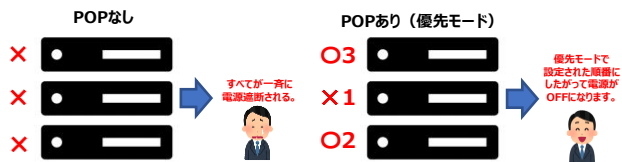

電源の遠隔操作・管理・計測であれば ATENのインテリジェントPDUをご検討ください。

安全性と信頼性に優れた配電を可能にしたATENのPDUをぜひご検討ください

ATEN独自の自動負荷制御機能(POP)搭載

例えば、過電流の状態が通知されると...

・ATENのPDUはあらかじめ定義された順番に従って電源OFFの設定が可能です。(POP優先モード/PG/PE6・PE8シリーズ対応)