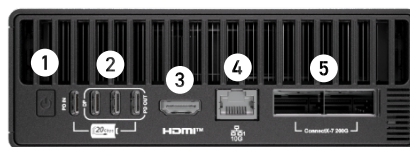

MSI EdgeXpert

デスクトップ上の
AIスーパーコンピューター

MSI EdgeXpert は、わずかな設置スペースで“スパコン級の AI 処理環境”を実現するエッジ向けコンピューティングデバイスです。高密度な AI 処理を支える設計と、高速通信を生かしたクラスタ構成により、これまでデータセンターで行っていた高度な分析やモデル推論を、現場レベルで実行可能にします。

小型なのに、スパコンの力をそのままエッジへ。リアルタイム推論、映像解析、ロボティクス制御など、遅延許容度の低い現場で大きな力を発揮する次世代エッジAIデバイスです。

仕様詳細

アーキテクチャ	NVIDIA® Grace Blackwell
グラフィック	NVIDIA® Blackwellアーキテクチャ
CPU	20コアArm、10 Cortex-X925 + 10 Cortex-A725 Arm
Tensorパフォーマンス	1000 AI TOPS (FP4、スパース)
システムメモリ	128 GB LPDDR5x、統合システムメモリ
メモリインターフェース	256ビット
メモリ帯域幅	273 GB/秒
ストレージ	自己暗号化機能付き 1TBまたは4TB NVME.M2
USB	USB 3.2 Type-C × 4
イーサネット	10GbE RJ-45コネクタ × 1
NIC	ConnectX-7 SmartNIC
Wi-Fi	WiFi 7
Bluetooth	BT5.4
オーディオ出力	HDMIマルチチャンネルオーディオ出力
ディスプレイコネクタ	HDMI 2.1a × 1
NVENC NVDEC	× 1 / × 1
OS	NVIDIA DGX™ OS
システム寸法	幅151mm × 奥行151mm × 高さ52mm (1.19L)
システム重量	1.2kg

- ① Power
- ② 4*USB 3.2 Type C
- ③ HDMI
- ④ LAN (RJ45, 10G)
- ⑤ ConnectX-7

MSI EdgeXpert の I/O ポートは非常にシンプルな構成となっております。背面には 4 つの USB-C ポートを搭載しており、そのうち 1 つは電源入力 (Power Input) 用で、最大 48V / 5A の電源アダプタに対応いたします。残り 3 つの USB-C ポートは、最大 20GB/s のデータ転送、DisplayPort 出力機能、さらに合計 30W の USB Power Delivery (PD) 出力に対応しております。また、HDMI 端子は最大 8K30 / 4K60 の映像出力に対応いたします。加えて、10GbE RJ45 イーサネットポートに加え、2 つの 200GbE 光ファイバーポートを備えており、EdgeXpert 同士、または DGX Spark と高速に接続してご利用いただけます。

ご購入の際は、容量を 1TBと4TBのモデル (Gen4・Gen5) でお選び頂けます。

さらなる延長保証のオプションもあります。

MSI EdgeXpertが大学・研究室で選ばれる理由

圧倒的な性能 × 手軽な小型筐体

MSI EdgeXpert は、約 30cm 四方のコンパクト筐体に、NVIDIA「GB10 スーパー・チップ」を搭載したエッジAIデバイスです。省スペース設計でありながら、大規模サーバー級のAI処理を現場で高速に実行できます。GB10 スーパー・チップは、高効率なAI推論や画像解析に最適化された最新プロセッサで、リアルタイム処理が求められるロボティクスや映像AIに強みを発揮します。