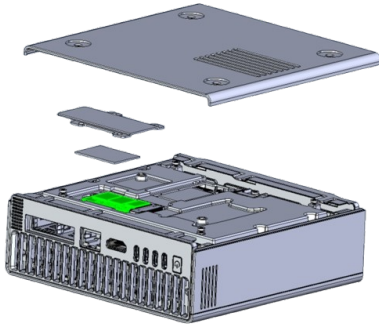

MSI EdgeXpert

デスクトップ上の
AIスーパーコンピューター

MSI EdgeXpert は、わずかな設置スペースで“スパコン級の AI 処理環境”を実現するエッジ向けコンピューティングデバイスです。高密度な AI 処理を支える設計と、高速通信を生かしたクラスタ構成により、これまでデータセンターで行っていた高度な分析やモデル推論を、現場レベルで実行可能にします。

小型なのに、スパコンの力をそのままエッジへ。リアルタイム推論、映像解析、ロボティクス制御など、遅延許容度の低い現場で大きな力を発揮する次世代エッジAIデバイスです。

- ① Power
- ② 4*USB 3.2 Type C
- ③ HDMI
- ④ LAN (RJ45, 10G)
- ⑤ ConnectX-7

MSI EdgeXpert の I/O ポートは非常にシンプルな構成となっております。背面には 4 つの USB-C ポートを搭載しており、そのうち 1 つは電源入力 (Power Input) 用で、最大 48V / 5A の電源アダプタに対応いたします。残り 3 つの USB-C ポートは、最大 20GB/s のデータ転送、DisplayPort 出力機能、さらに合計 30W の USB Power Delivery (PD) 出力に対応しております。また、HDMI 端子は最大 8K30 / 4K60 の映像出力に対応いたします。加えて、10GbE RJ45 イーサネットポートに加え、2 つの 200GbE 光ファイバーポートを備えており、EdgeXpert 同士、または DGX Spark と高速に接続してご利用いただけます。

ご購入の際は、容量を 1TBと4TBのモデル (Gen4・Gen5) でお選び頂けます。

さらなる延長保証のオプションもあります。

MSI EdgeXpertが大学・研究室で選ばれる理由

圧倒的な性能 × 手軽な小型筐体

MSI EdgeXpert は、約 30cm 四方のコンパクト筐体に、NVIDIA「GB10 スーパー・チップ」を搭載したエッジAIデバイスです。省スペース設計でありながら、大規模サーバー級のAI処理を現場で高速に実行できます。GB10 スーパー・チップは、高効率なAI推論や画像解析に最適化された最新プロセッサで、リアルタイム処理が求められるロボティクスや映像AIに強みを発揮します。

msiが拘ったのは、小型筐体の課題である「冷却性能」

熱を逃がす特別な構造でSSD温度を59度以下に保ち、安定した高速動作を実現!

	競合社	MSI
冷却モジュール		
フィン (mm)	57 PCS	47 +23 PCS
	WxH : 61.4 x20	WxH : 51.6 x29.8 51.6 x19.2
フィン面積 (cm ²)	161	202
ヒートパイプ	D6x4 + D8x1	D8x1 + D5x2
重量	0.5kg	0.37kg
熱伝導面	銅プレート	ヒートスプレッド
ファン	デルタ製ブロワファン	デルタ製ブロワファン
システム冷却設計		
吸気口 (mm)	140x80	138x22.7 (60%開口率)
排気口 (mm)	背面排気口 125x20	背面排気口: 140x22 + 18.9x8.1
		上面排気口: 29.5x7 + 46.8x7
		両側排気口: (25.4x13) x2